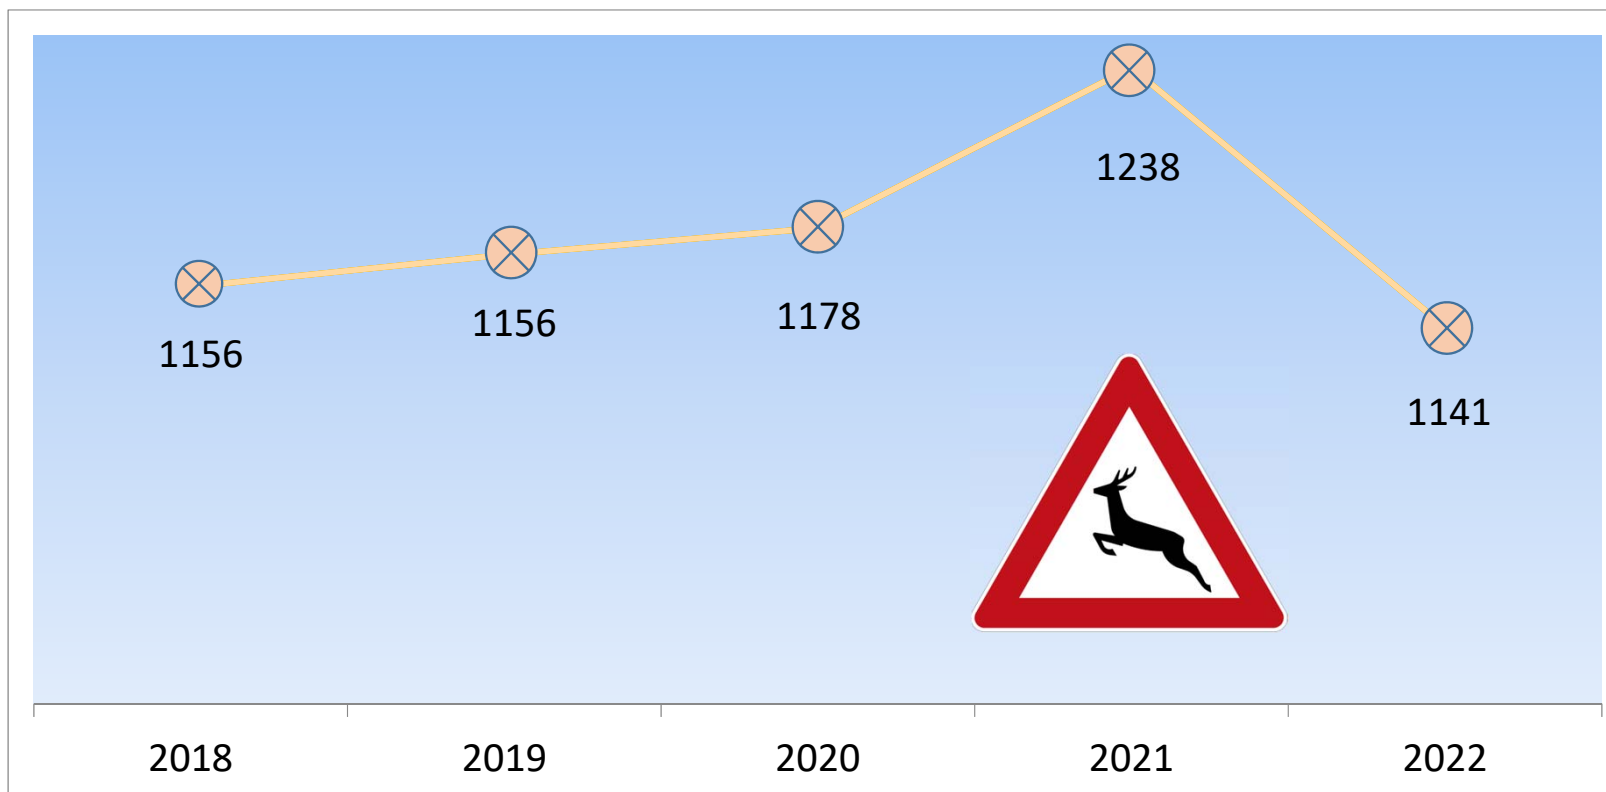

Wildunfälle

POLIZEI
SACHSEN-ANHALT