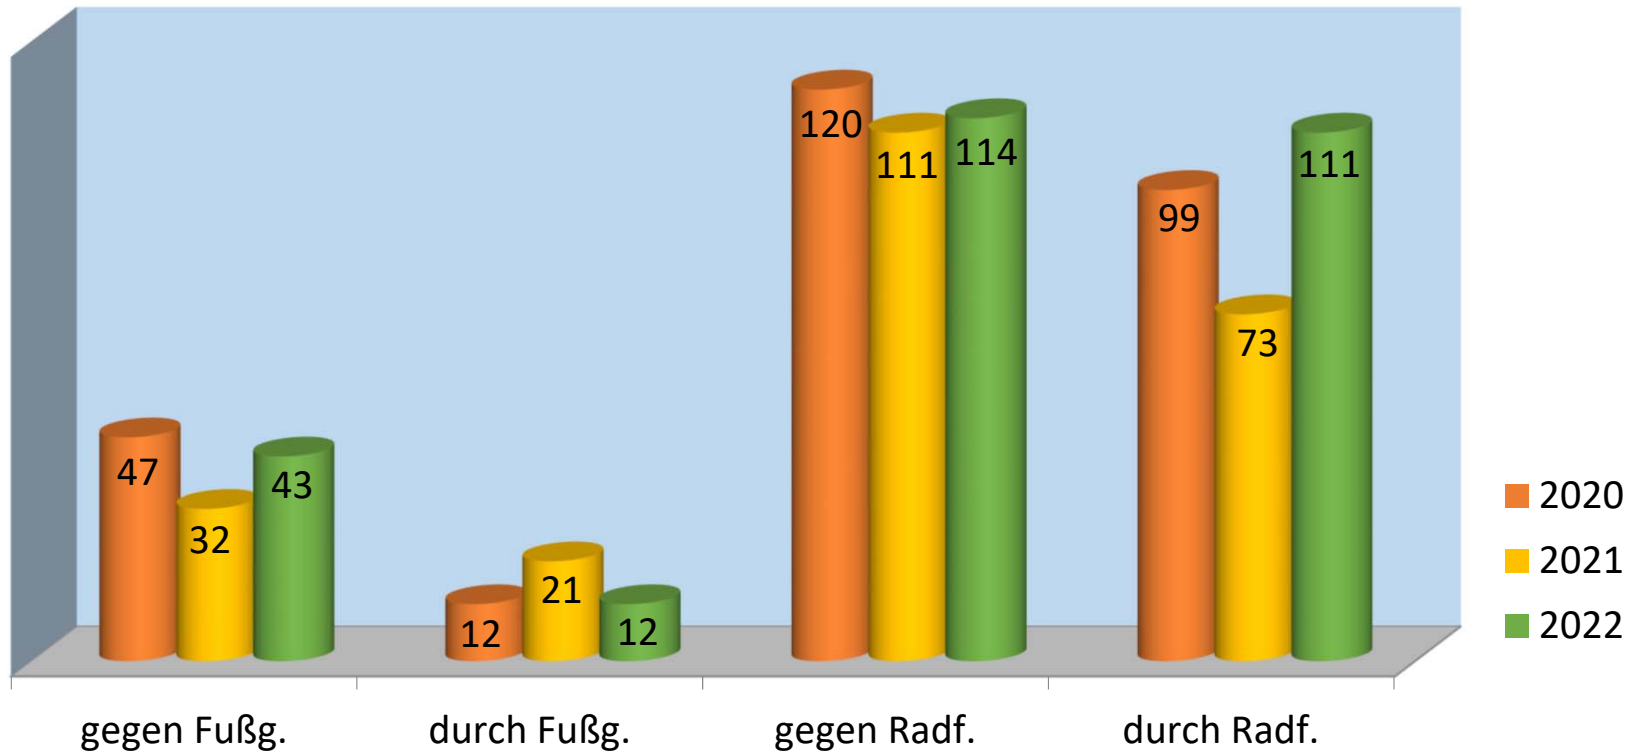

## Unfallbilanz für das Jahr 2022

Jahre	2014	2015	2016	2017	2018	2019	2020	2021	2022	Trend zum Vorjahr
Verkehrsunfälle gesamt	5143	5241	5253	5359	5168	5318	4765	4892	4993	101
VU mit Personenschaden	547	541	564	551	558	540	510	448	503	55
Verunglückte	704	708	740	704	720	692	653	597	653	56
Getötete	7	10	12	4	12	8	12	8	13	5
Schwerverletzte	177	169	181	195	211	191	197	159	156	-3
Leichtverletzte	520	529	547	505	497	493	444	430	484	54